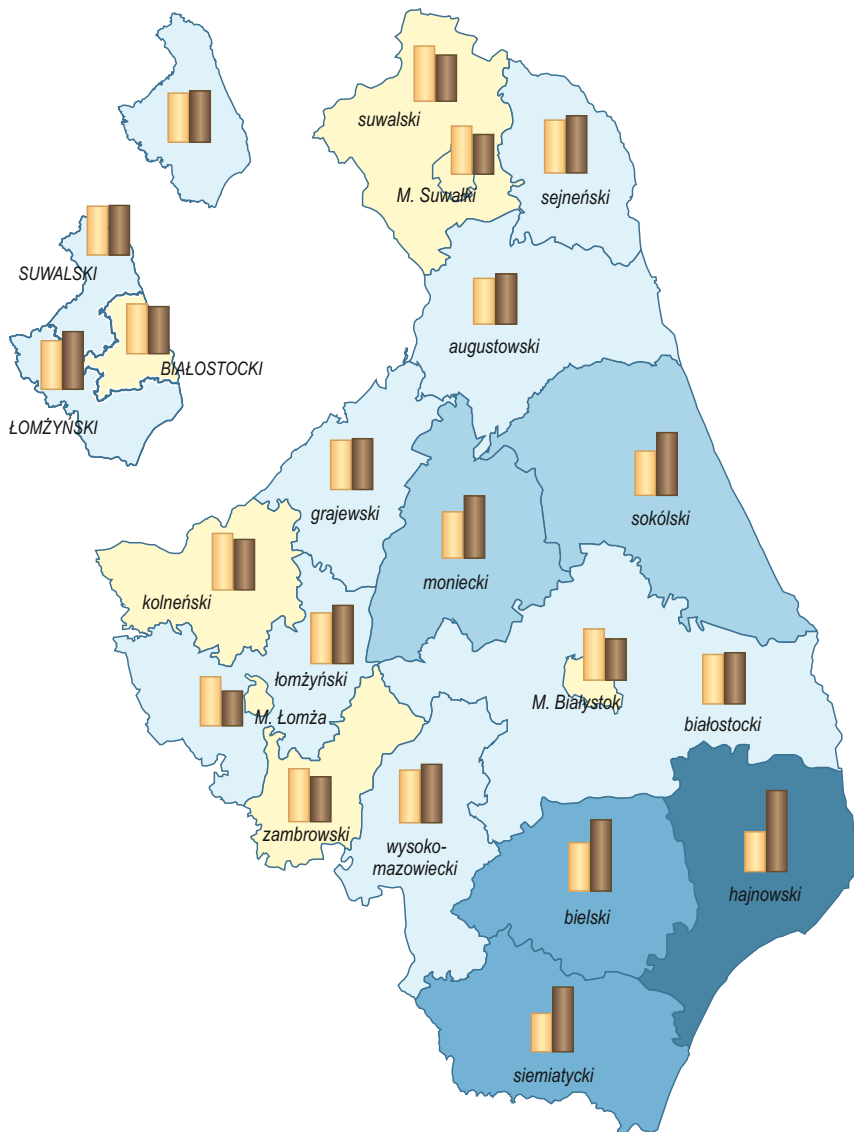

**RUCH NATURALNY NA 1000 LUDNOŚCI WEDŁUG PODREGIONÓW I POWIATÓW W 2011 R.**  
 VITAL STATISTICS PER 1000 POPULATION BY SUBREGIONS AND POWIATS IN 2011

**Urodzenia żywe i zgony**  
 Live births and deaths

■ urodzenia żywe  
 live births  
■ zgony  
 deaths

**Przyrost naturalny**  
 Natural increase