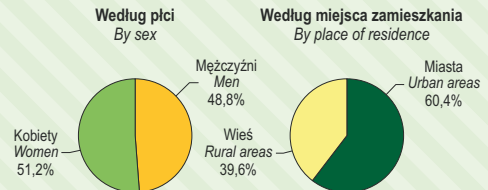

STRUKTURA LUDNOŚCI W 2013 R. (stan w dniu 30 VI) STRUCTURE OF POPULATION IN 2013 (as of 30 Jun)