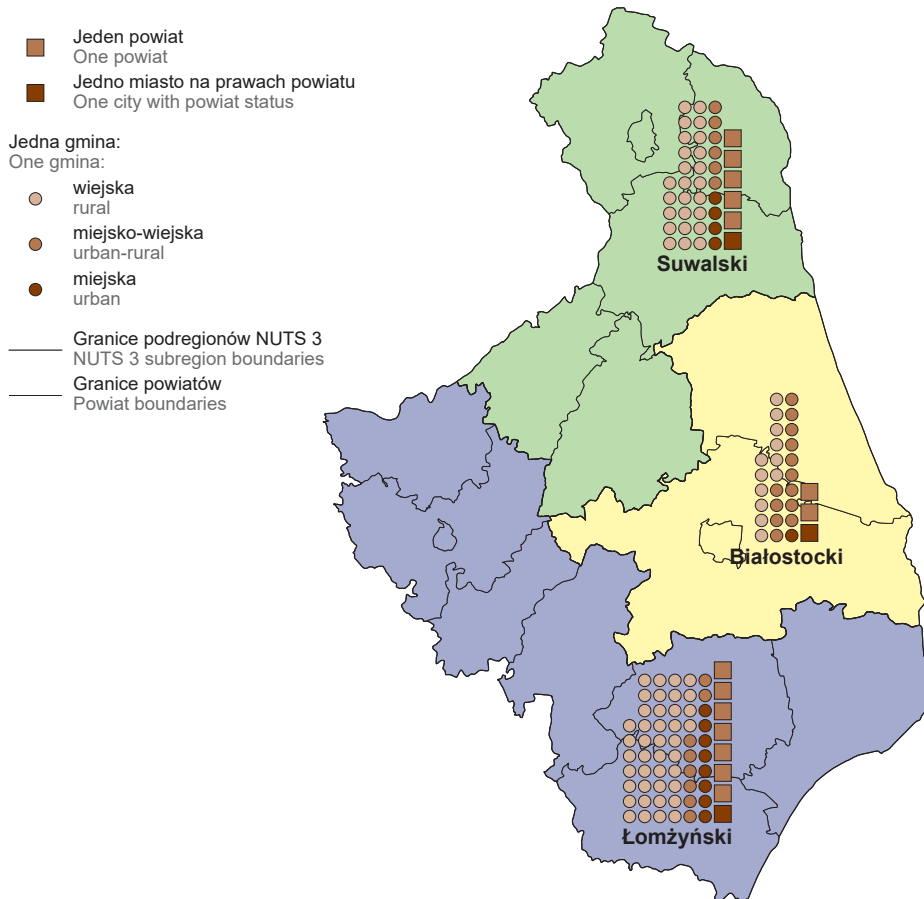

**PODZIAŁ WOJEWÓDZTWA PODLASKIEGO WEDŁUG KLASYFIKACJI
JEDNOSTEK TERYTORIALNYCH DO CELÓW STATYSTYCZNYCH (NUTS) W 2022 R.**
DIVISION OF PODLASKIE VOIVODSHIP ACCORDING TO THE CLASSIFICATION
OF TERRITORIAL UNITS FOR STATISTICS (NUTS) IN 2022

**PODREGIONY (NUTS 3)
SUBREGIONS (NUTS 3)**

PL841 – Białostocki

Powiaty:

Powiats:

białostocki (15)
sokólski (10)

Miasto na prawach powiatu:

City with powiat status:

Białystok (1)

PL842 – Łomżyński

Powiaty:

Powiats:

bielski (8)
hajnowski (9)
kolneński (6)
łomżyński (9)
siemiatycki (9)
wysokomazowiecki (10)
zambrowski (5)

Miasto na prawach powiatu:

City with powiat status:

Łomża (1)

PL843 – Suwalski

Powiaty:

Powiats:

augustowski (7)
grajewski (6)
moniecki (7)
sejneński (5)
suwalski (9)

Miasto na prawach powiatu:

City with powiat status:

Suwałki (1)

W nawiasach podano liczbę gmin.
Number of gminas is given in parentheses.