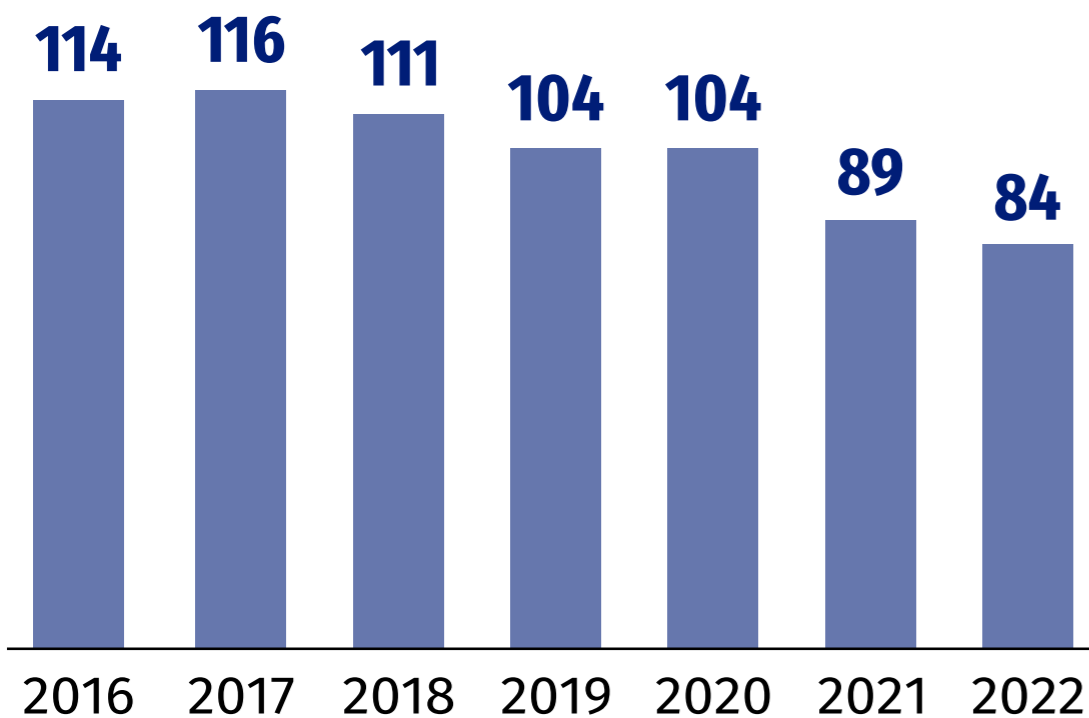

ŚWIATOWY DZIEŃ ZIEMI

22
KWIETNIA
2024

Planeta kontra tworzywa sztuczne

Liczba gmin, w których prowadzona była selektywna zbiórka tworzyw sztucznych

Tworzywa sztuczne zebrane selektywnie w tysiącach ton

Według miejsca wytworzenia

Według źródeł wytworzenia