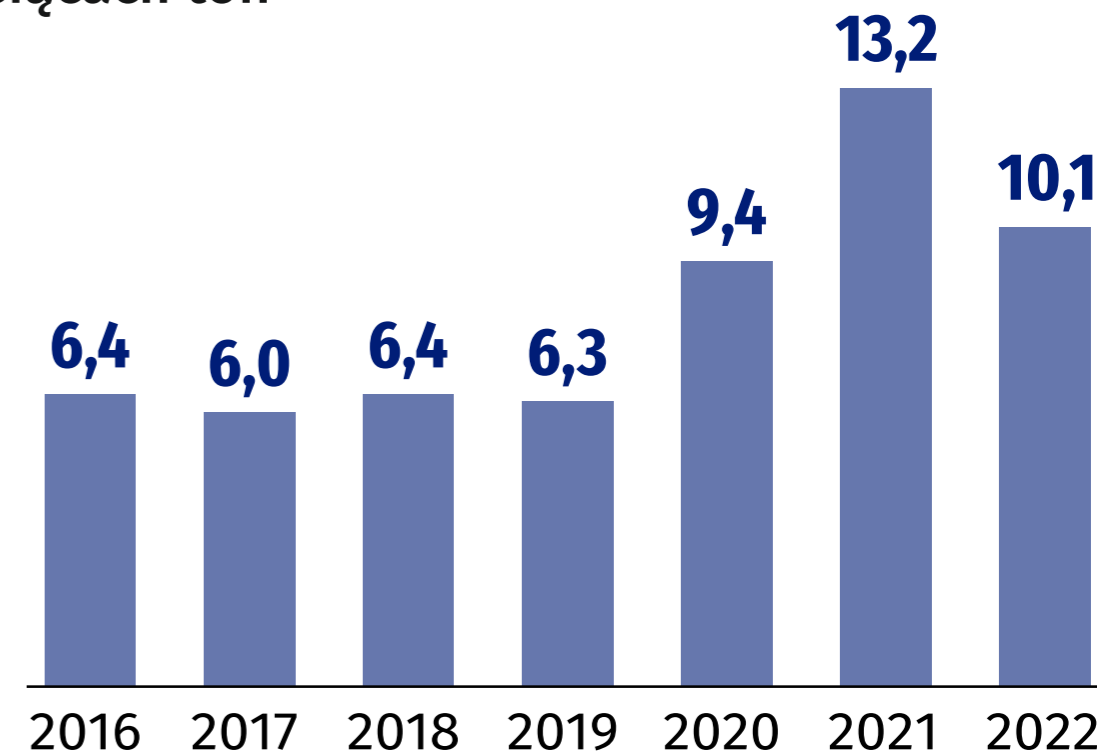

ŚWIATOWY DZIEŃ ZIEMI

22
KWIETNIA
2024

Planeta kontra tworzywa sztuczne

Liczba gmin, w których prowadzona była selektywna zbiórka tworzyw sztucznych

Tworzywa sztuczne zebrane selektywnie w tysiącach ton

Według miejsca wytworzenia

Według źródeł wytworzenia