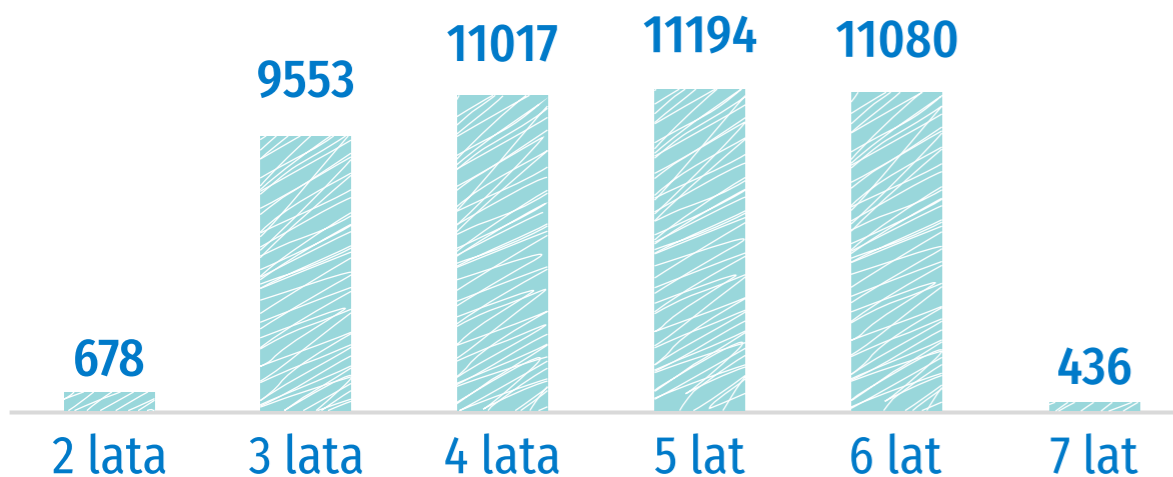

OGÓLNOPOLSKI DZIEŃ PRZEDSZKOLAKA

20
WRZEŚNIA
2022

Dzieci w placówkach wychowania przedszkolnego według wieku w roku szkolnym 2021/22

Placówki i dzieci w placówkach wychowania przedszkolnego według typów placówek

Placówki	Dzieci	
	2020/21	2021/22
Ogółem	41977	43958
Przedszkola	30919	32095
Zespoły wychowania przedszkolnego	178	180
Punkty przedszkolne	1517	1297
Oddziały przedszkolne w szkołach podstawowych	9363	10386