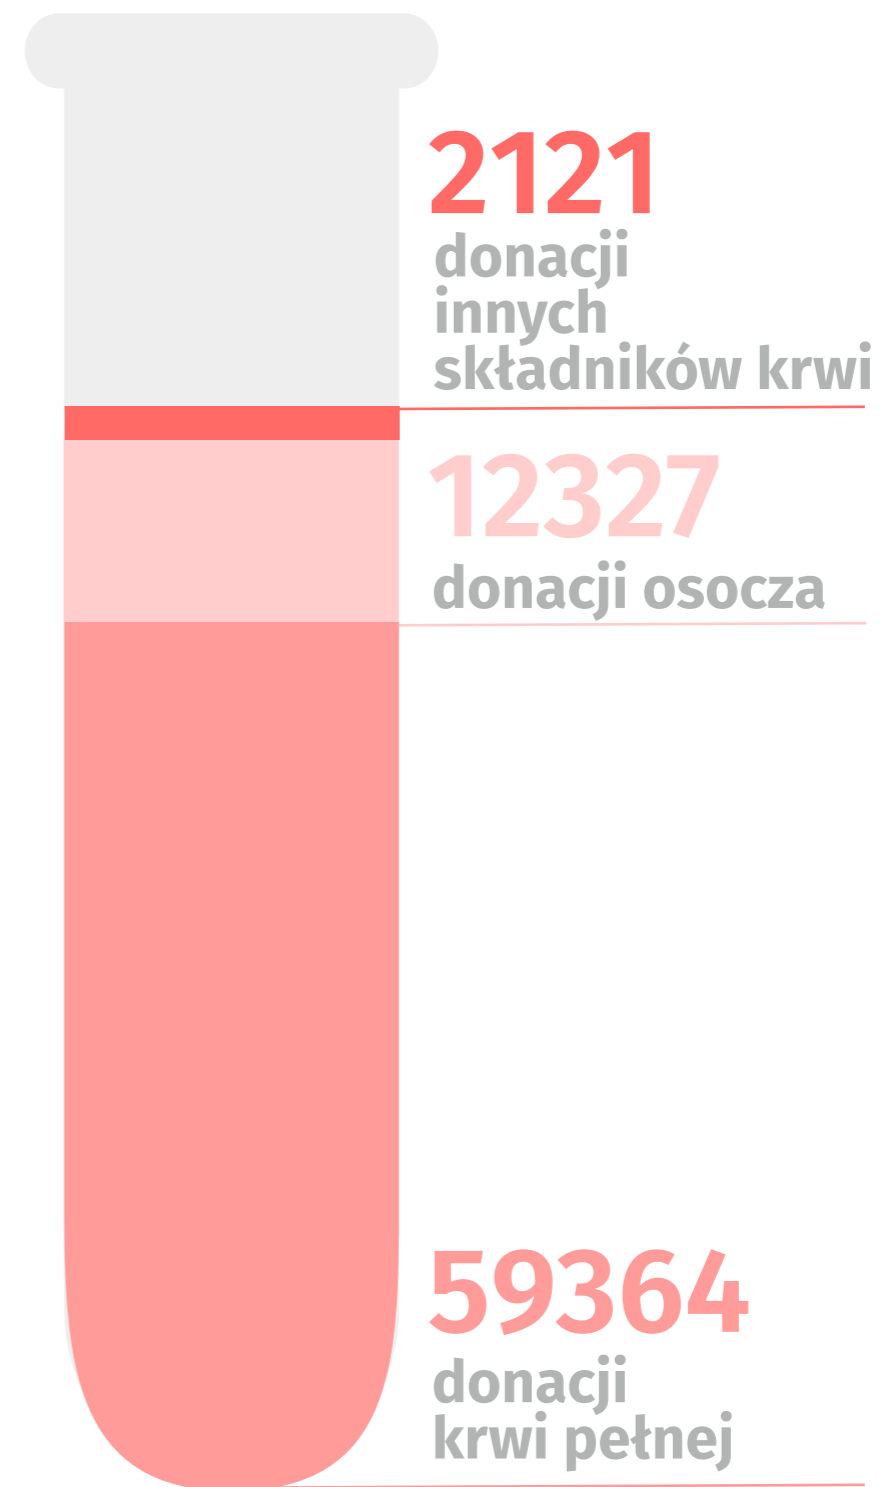

ŚWIATOWY DZIEŃ KRWIODAWCY

14
CZERWCA
2022

29231

Liczba
krwiodawców

4,7% całkowitej liczby
krwiodawców w Polsce

73812
Liczba donacji
krwi i jej
składników

5,3% całkowitej liczby
donacji w Polsce

DONACJA
– pobranie krwi
lub jej składnika
do celów klinicznych,
diagnostycznych
lub produkcyjnych

5,0% całkowitej
liczby donacji
innych składników
krewi w Polsce

14,3% całkowitej
liczby donacji
osocza w Polsce

4,7% całkowitej
liczby donacji
krewi pełnej w Polsce

Źródło: Narodowe Centrum Krwi.