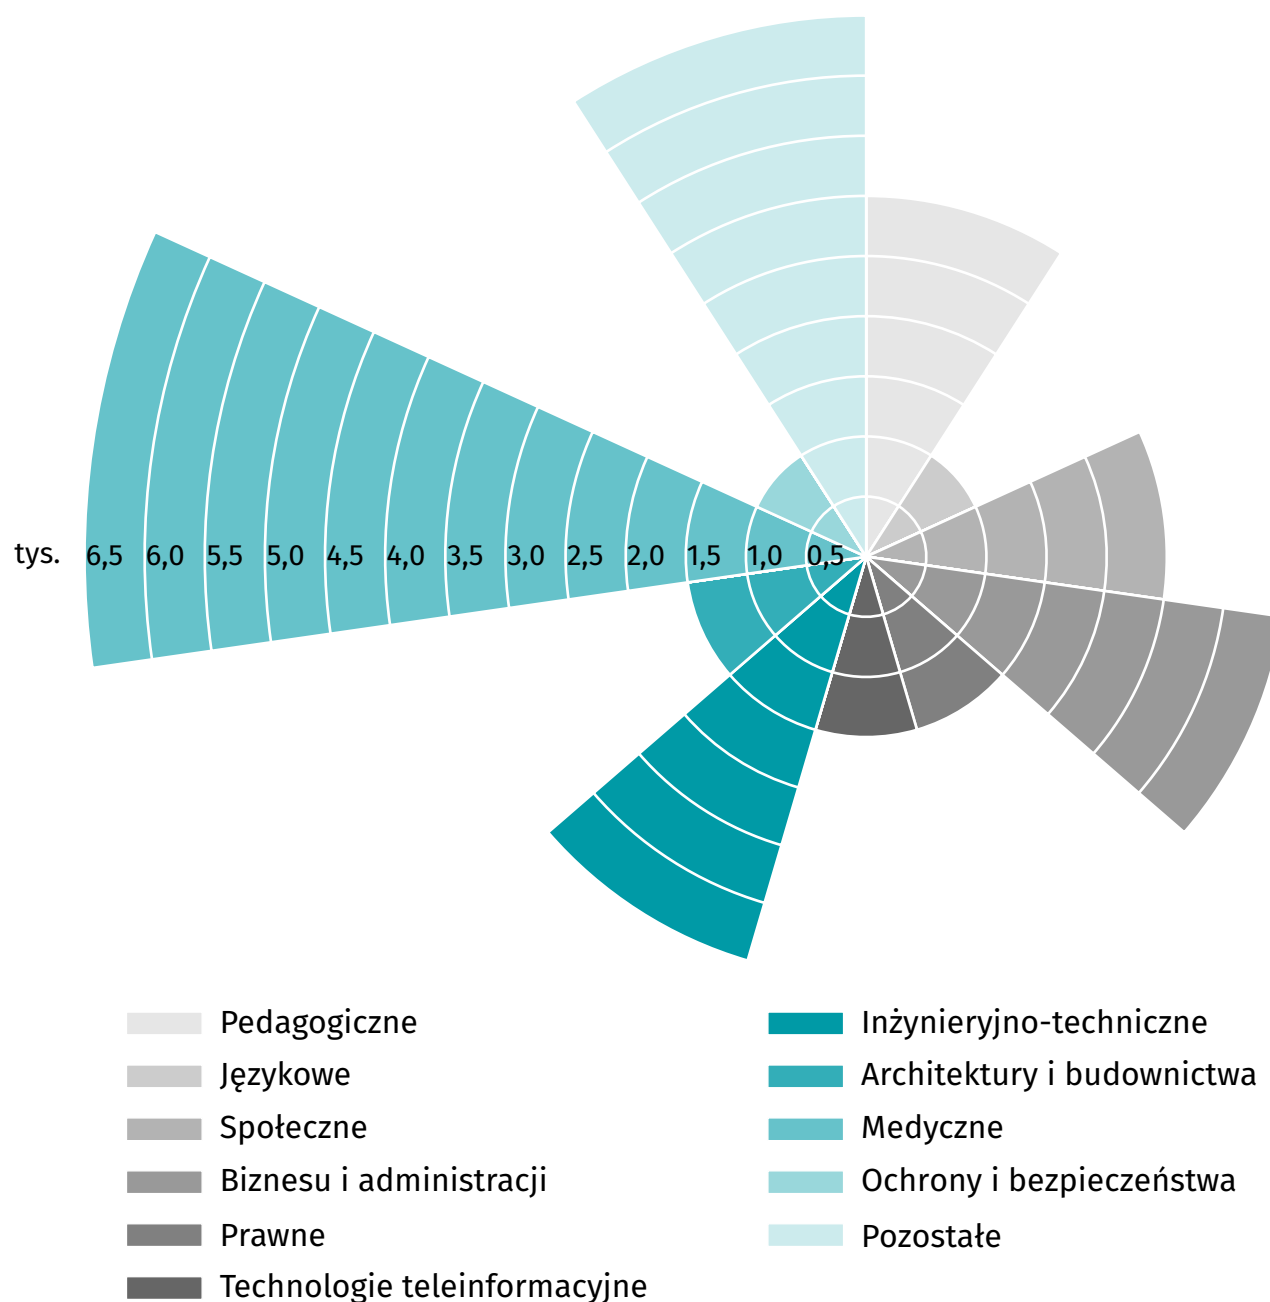

# MIĘDZYNARODOWY DZIEŃ STUDENTA

17 LISTOPADA 2019 R.

STUDENCI  
OGÓŁEM: **29 761**

**40,5%**

**59,5%**

## STUDENCI WEDŁUG PODGRUP KIERUNKÓW STUDIÓW