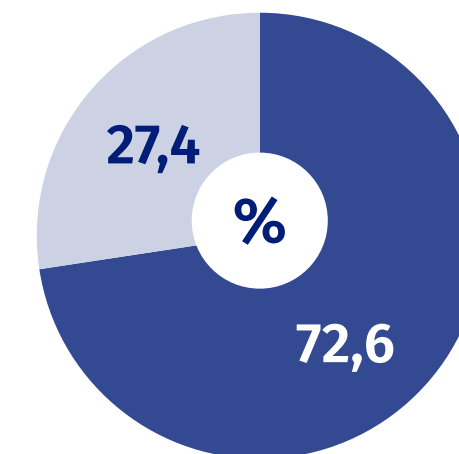

MIĘDZYNARODOWY DZIEŃ STUDENTA

17
LISTOPADA
2023

60,4%
Kobiety

28619
Studenci
ogółem

39,6%
Mężczyźni

Studenci uczelni według grup kierunków kształcenia^a

^a Zgodnie z Międzynarodową Klasyfikacją Kierunków Kształcenia (ISCED-F 2013).

Struktura studentów według form studiów

■ Stacjonarne
■ Niestacjonarne