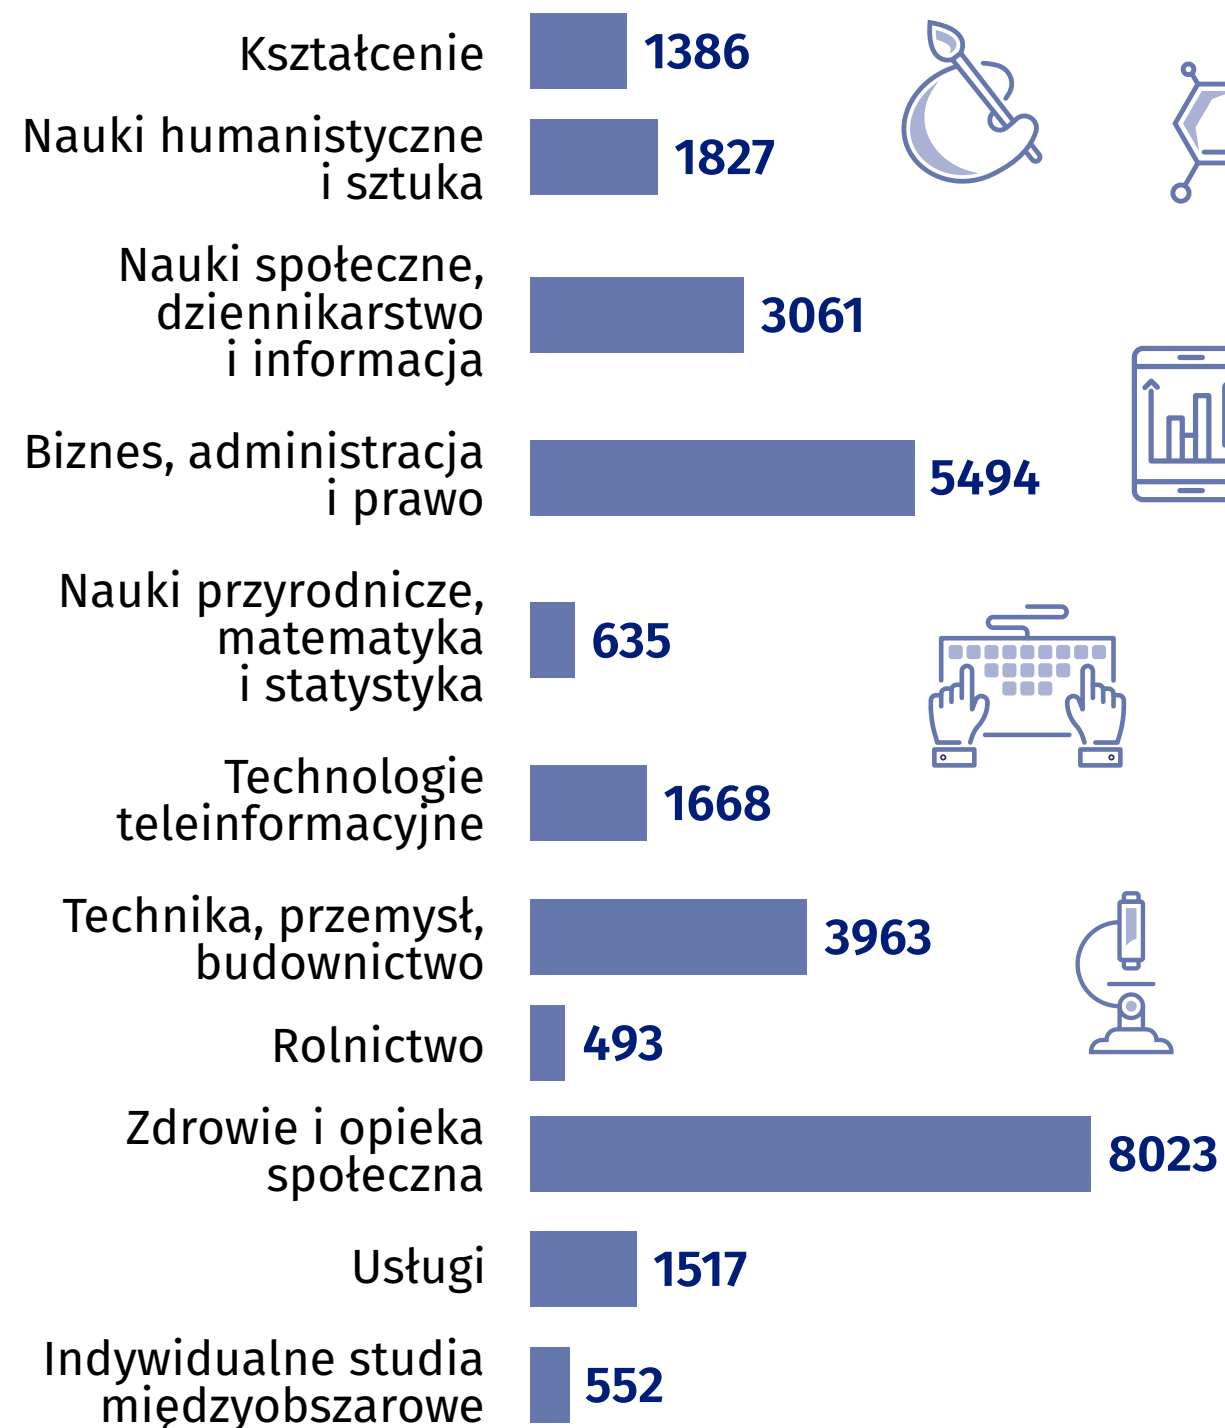

MIĘDZYNARODOWY DZIEŃ STUDENTA

17
LISTOPADA
2023

60,4%
Kobiety

28619
Studenci
ogółem

39,6%
Mężczyźni

Studenci uczelni według grup kierunków kształcenia^a

^a Zgodnie z Międzynarodową Klasyfikacją Kierunków Kształcenia (ISCED-F 2013).

Struktura studentów według form studiów

■ Stacjonarne
■ Niestacjonarne