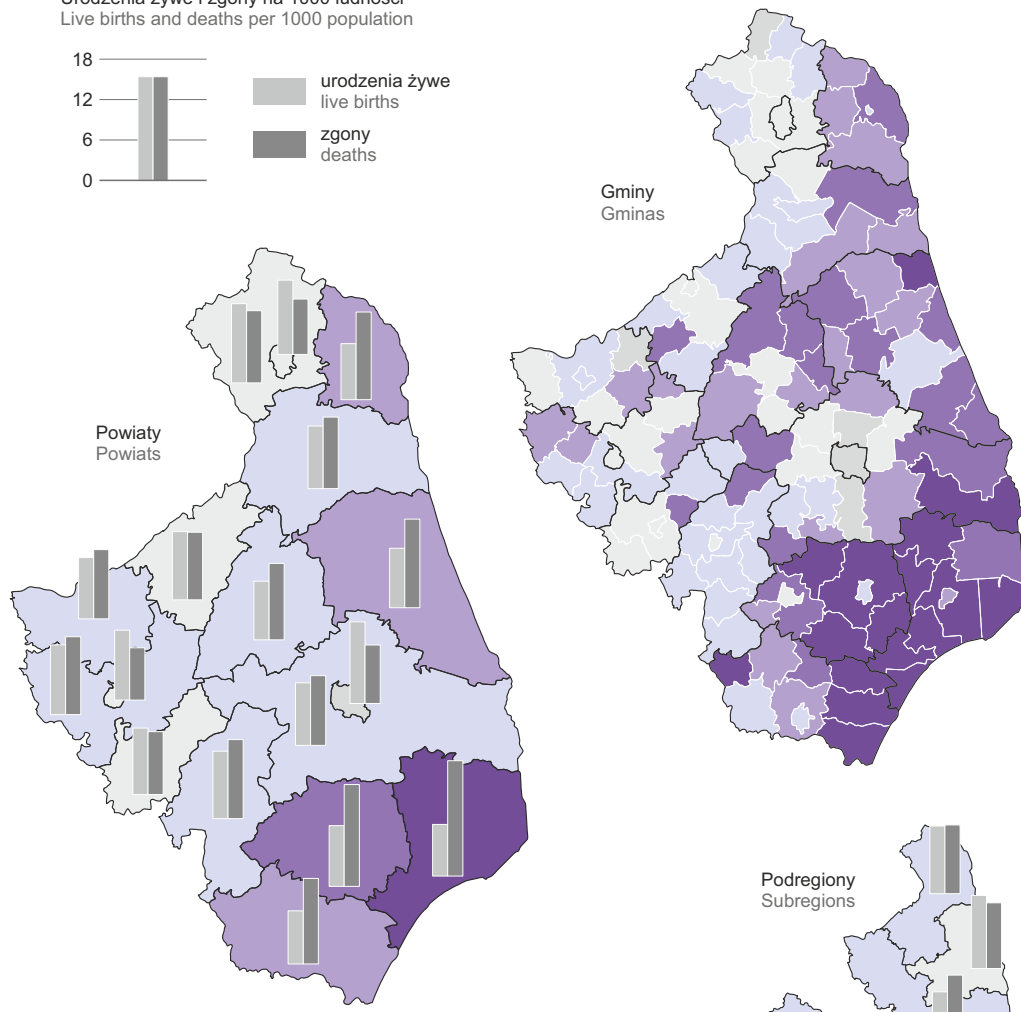

RUCH NATURALNY LUDNOŚCI W 2017 R.

VITAL STATISTICS IN 2017

Urodzenia żywe i zgony na 1000 ludności
Live births and deaths per 1000 population

Przyrost naturalny na 1000 ludności
Natural increase per 1000 population

W nawiasach podano liczbę gmin i powiatów.
Numbers in brackets represent the number of gminas and powiats.