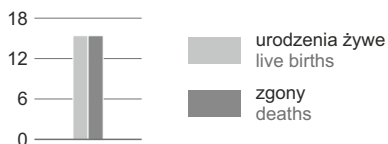

RUCH NATURALNY LUDNOŚCI W 2017 R.

VITAL STATISTICS IN 2017

Urodzenia żywe i zgony na 1000 ludności
Live births and deaths per 1000 population

Przyrost naturalny na 1000 ludności
Natural increase per 1000 population