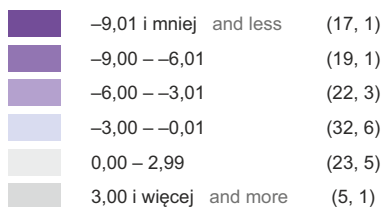

RUCH NATURALNY LUDNOŚCI W 2017 R.

VITAL STATISTICS IN 2017

Urodzenia żywe i zgony na 1000 ludności
Live births and deaths per 1000 population

Przyrost naturalny na 1000 ludności
Natural increase per 1000 population

W nawiasach podano liczbę gmin i powiatów.
Numbers in brackets represent the number of gminas and powiats.