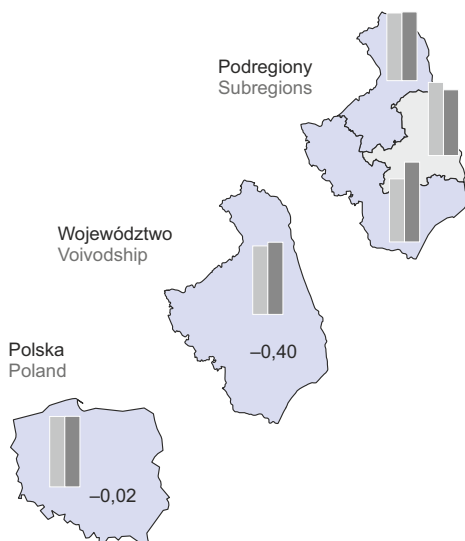

RUCH NATURALNY LUDNOŚCI W 2017 R.

VITAL STATISTICS IN 2017

Urodzenia żywe i zgony na 1000 ludności
Live births and deaths per 1000 population

Przyrost naturalny na 1000 ludności
Natural increase per 1000 population

W nawiasach podano liczbę gmin i powiatów.
Numbers in brackets represent the number of gminas and powiats.