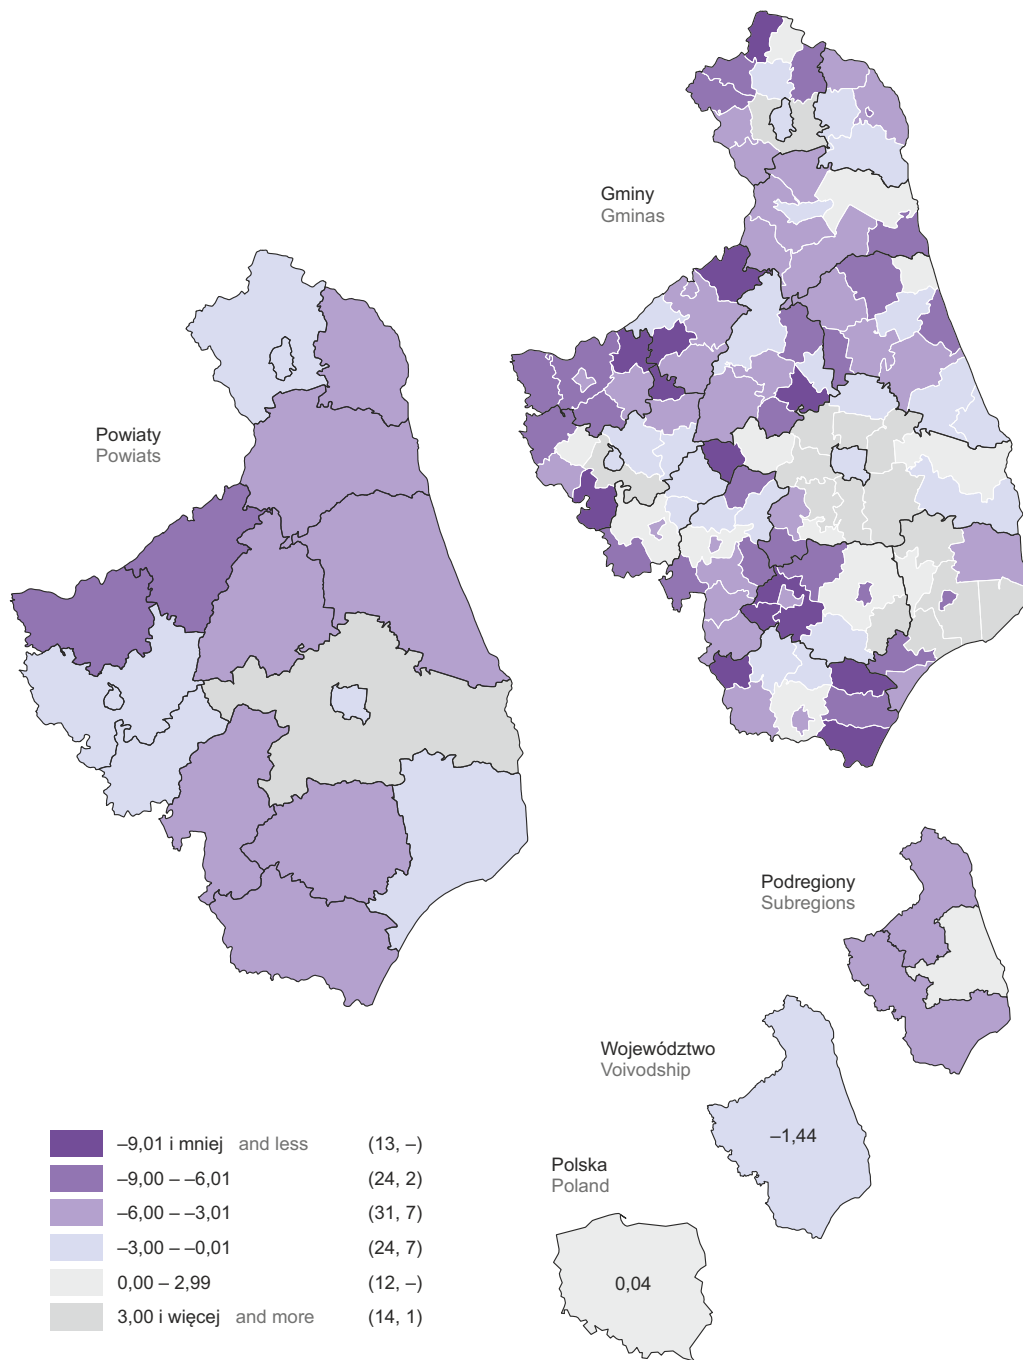

**SALDO MIGRACJI WEWNĘTRZNYCH I ZAGRANICZNYCH
NA POBYT STAŁY NA 1000 LUDNOŚCI W 2017 R.**
NET INTERNAL AND INTERNATIONAL MIGRATION
FOR PERMANENT RESIDENCE PER 1000 POPULATION IN 2017

W nawiasach podano liczbę gmin i powiatów.
Numbers in brackets represent the number of gminas and powiatów.