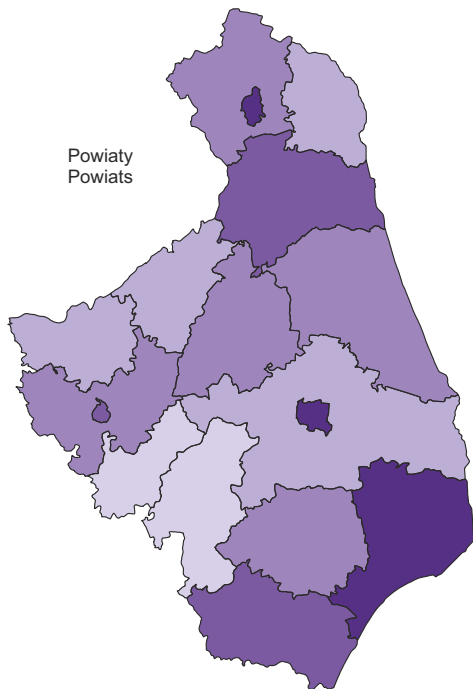

BIBLIOTEKI PUBLICZNE (z filiami) W 2018 R.

PUBLIC LIBRARIES (with branches) IN 2018

Czytelnicy na 1000 ludności
Borrowers per 1000 population

Polska = 155
Poland

Województwo = 118
Voivodship

Podregiony:
Subregions:

białostocki = 127

łomżyński = 107

suwalski = 119

140 i więcej and more	(3)
120 – 139	(3)
100 – 119	(5)
80 – 99	(4)
79 i mniej and less	(2)

Wypożyczenia na 1 czytelnika
Loans per borrower

Polska = 17,1
Poland

Województwo = 19,3
Voivodship

Podregiony:
Subregions:

białostocki = 19,7

łomżyński = 19,5

suwalski = 18,4

W woluminach
In volumes

21,5 i więcej and more	(2)
20,0 – 21,4	(5)
18,5 – 19,9	(4)
17,0 – 18,4	(3)
16,9 i mniej and less	(3)

W nawiasach podano liczbę powiatów.
Numbers in brackets represent the number of powiats.