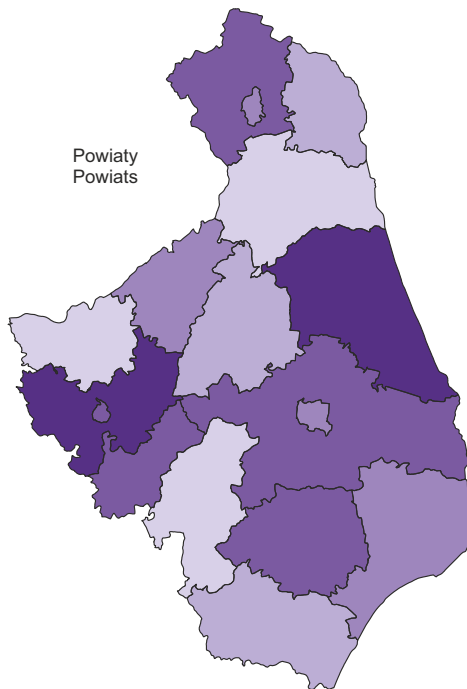

BIBLIOTEKI PUBLICZNE (z filiami) W 2018 R.

PUBLIC LIBRARIES (with branches) IN 2018

Czytelnicy na 1000 ludności
Borrowers per 1000 population

Polska = 155
Poland

Województwo = 118
Voivodship

Podregiony:
Subregions:

białostocki = 127

łomżyński = 107

suwalski = 119

140 i więcej and more	(3)
120 – 139	(3)
100 – 119	(5)
80 – 99	(4)
79 i mniej and less	(2)

Wypożyczenia na 1 czytelnika
Loans per borrower

Polska = 17,1
Poland

Województwo = 19,3
Voivodship

Podregiony:
Subregions:

białostocki = 19,7

łomżyński = 19,5

suwalski = 18,4

W woluminach
In volumes

21,5 i więcej and more	(2)
20,0 – 21,4	(5)
18,5 – 19,9	(4)
17,0 – 18,4	(3)
16,9 i mniej and less	(3)

W nawiasach podano liczbę powiatów.
Numbers in brackets represent the number of powiats.