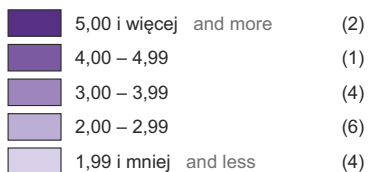

**MIESZKANIA ODDANE DO UŻYTKOWANIA**  
**DWELLINGS COMPLETED**

Mieszkania na 1000 ludności w 2018 r.  
 Dwellings per 1000 population in 2018

Polska = 4,82  
 Poland

Województwo = 4,19  
 Voivodship

Podregiony:  
 Subregions:

białostocki = 6,03

łomżyński = 2,75

suwalski = 2,81

W nawiasach podano liczbę powiatów.  
 Numbers in brackets represent the number of powiats.