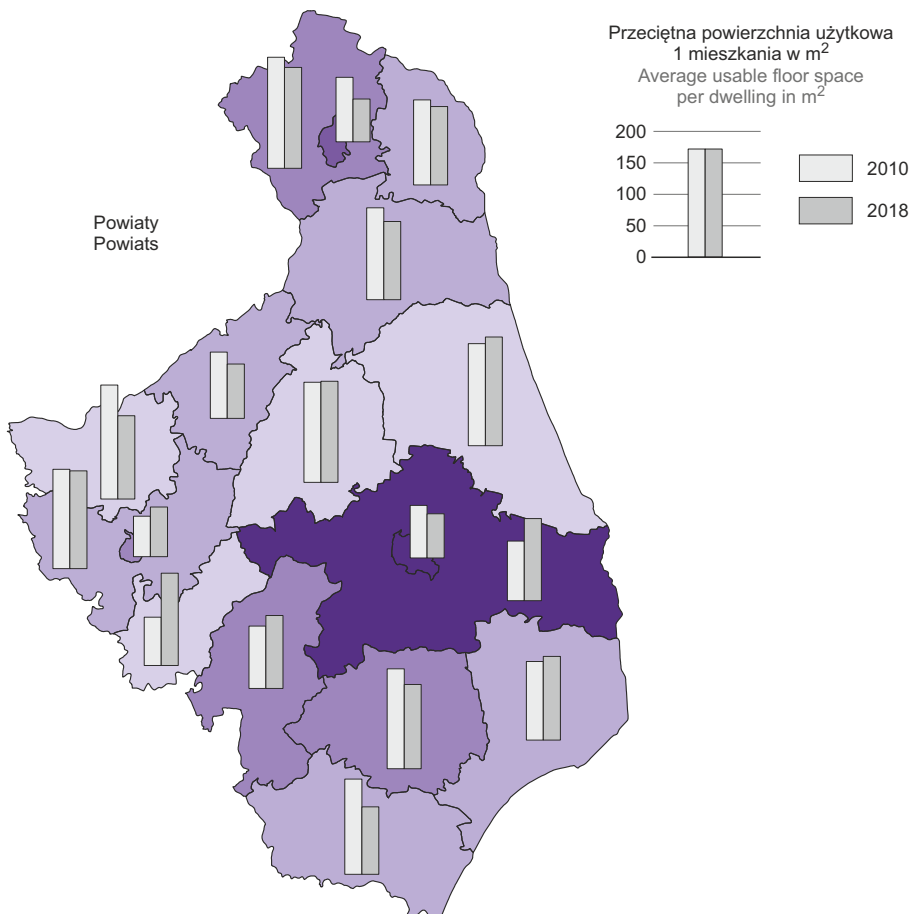

**MIESZKANIA ODDANE DO UŻYTKOWANIA**  
**DWELLINGS COMPLETED**

Mieszkania na 1000 ludności w 2018 r.  
 Dwellings per 1000 population in 2018

Polska = 4,82  
 Poland

Województwo = 4,19  
 Voivodship

Podregiony:  
 Subregions:

białostocki = 6,03

łomżyński = 2,75

suwalski = 2,81

W nawiasach podano liczbę powiatów.  
 Numbers in brackets represent the number of powiats.