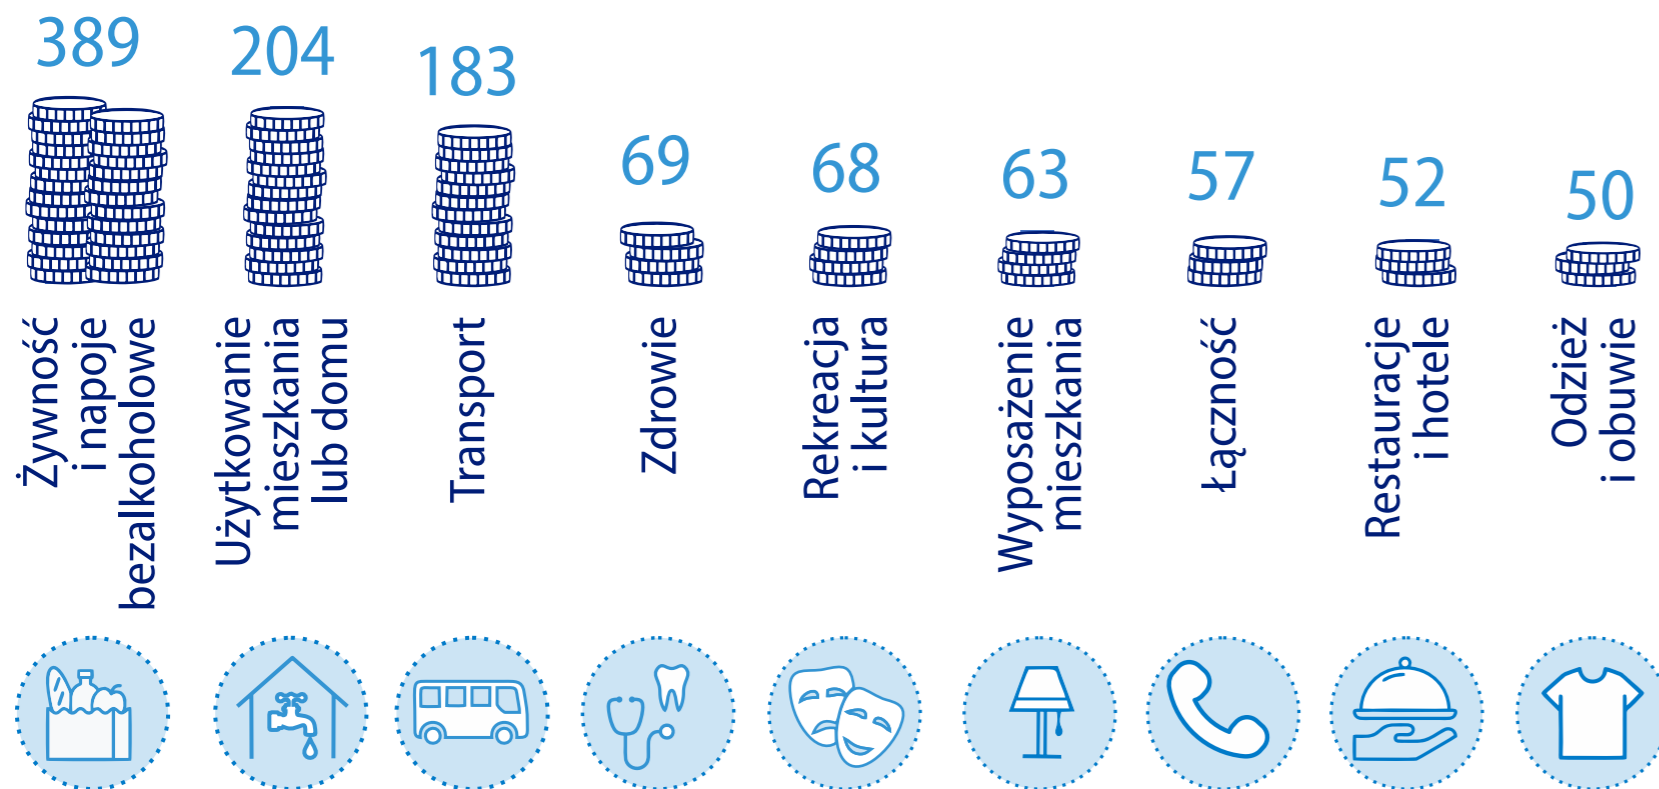

DZIEŃ STATYSTYKI POLSKIEJ

9
MARCA
2024

Przeciętne miesięczne wydatki na wybrane towary i usługi
na 1 osobę w gospodarstwach domowych w zł

WYBRANE DANE O WOJEWÓDZTWIE w przeliczeniu na mieszkańca

Powierzchnia lasów na 1 mieszkańca^a w ha 0,55

Przeciętna powierzchnia użytkowa mieszkania
w zasobach mieszkaniowych na 1 osobę^a w m² 32,2

Zużycie wody z wodociągów
w gospodarstwach domowych na 1 mieszkańca w m³ 36,1

Porady lekarskie udzielone w zakresie
ambulatoryjnej opieki zdrowotnej na 1 mieszkańca 7,9

Przeciętny miesięczny dochód rozporządzalny
na 1 osobę w gospodarstwach domowych w zł 2355

Przeciętne miesięczne wydatki
na 1 osobę w gospodarstwach domowych w zł 1285

Produkt krajowy brutto na 1 mieszkańca
(według wstępnych szacunków) w zł 59818

^a Stan w dniu 31 grudnia.