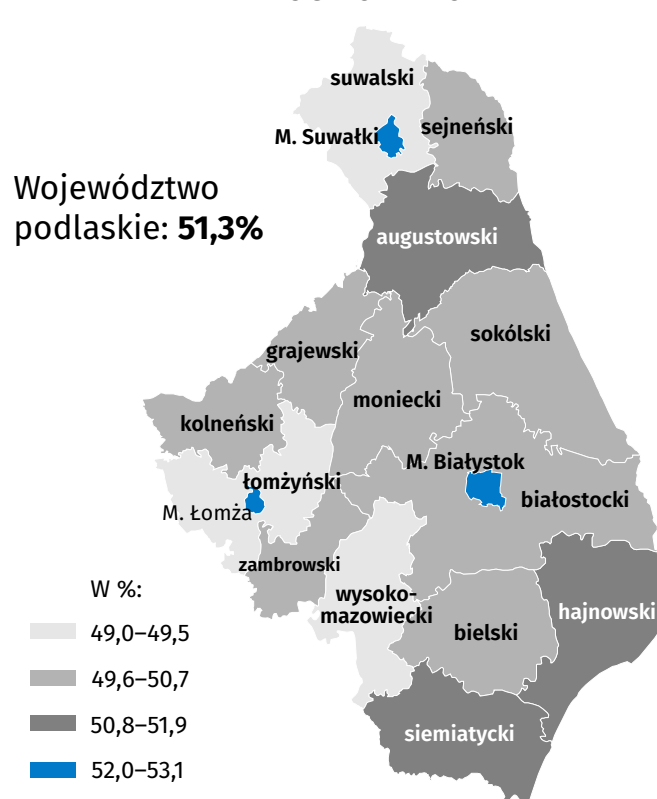

**8
MARCA
2018 R.**

DZIEŃ KOBIET

**DANE DOTYCZĄ
WOJEWÓDZTWA
PODLASKIEGO
W 2016 R.**

**OPRACOWANIE:
PODLASKI OŚRODEK
BADAŃ REGIONALNYCH**

KOBIETY WEDŁUG BIOLOGICZNYCH GRUP WIEKU^a

KOBIETY WEDŁUG MIEJSCA ZAMIESZKANIA^a

Mediana wieku kobiet^a: **42,4** roku

Przeciętna liczba lat dalszego trwania życia kobiet w momencie urodzenia: **82,8** roku

UDZIAŁ KOBIET W OGÓLNEJ LICZBIE LUDNOŚCI WEDŁUG POWIATÓW^a

^a Stan w dniu 31 XII. ^b Na podstawie Badania Aktywności Ekonomicznej Ludności; przeciętnie w roku. ^c W październiku.