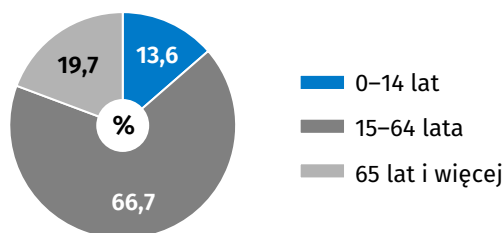

**8
MARCA
2018 R.**

DZIEŃ KOBIET

**DANE DOTYCZĄ
WOJEWÓDZTWA
PODLASKIEGO
W 2016 R.**

**OPRACOWANIE:
PODLASKI OŚRODEK
BADAŃ REGIONALNYCH**

KOBIETY WEDŁUG BIOLOGICZNYCH GRUP WIEKU^a

KOBIETY WEDŁUG MIEJSCA ZAMIESZKANIA^a

Mediana wieku kobiet^a: **42,4** roku

Przeciętna liczba lat dalszego trwania życia kobiet w momencie urodzenia: **82,8** roku

UDZIAŁ KOBIET W OGÓLNEJ LICZBIE LUDNOŚCI WEDŁUG POWIATÓW^a

^a Stan w dniu 31 XII. ^b Na podstawie Badania Aktywności Ekonomicznej Ludności; przeciętnie w roku. ^c W październiku.