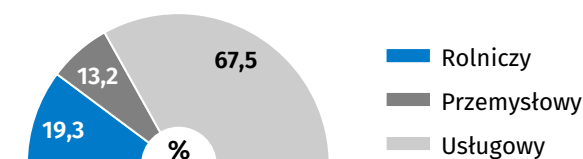

**8
MARCA
2018 R.**

DZIEŃ KOBIET

**DANE DOTYCZĄ
WOJEWÓDZTWA
PODLASKIEGO
W 2016 R.**

**OPRACOWANIE:
PODLASKI OŚRODEK
BADAŃ REGIONALNYCH**

KOBIETY WEDŁUG BIOLOGICZNYCH GRUP WIEKU^a

KOBIETY WEDŁUG MIEJSCA ZAMIESZKANIA^a

Mediana wieku kobiet^a: **42,4** roku

Przeciętna liczba lat dalszego trwania życia kobiet w momencie urodzenia: **82,8** roku

UDZIAŁ KOBIET W OGÓLNEJ LICZBIE LUDNOŚCI WEDŁUG POWIATÓW^a

^a Stan w dniu 31 XII. ^b Na podstawie Badania Aktywności Ekonomicznej Ludności; przeciętnie w roku. ^c W październiku.

PRACUJĄCE KOBIETY WEDŁUG SEKTORÓW EKONOMICZNYCH^b

PRZECIĘTNE MIESIĘCZNE WYNAGRODZENIA BRUTTO KOBIET WEDŁUG POZIOMU WYKSZTAŁCENIA^c (w zł)

Przeciętne miesięczne wynagrodzenie brutto kobiet **3642**