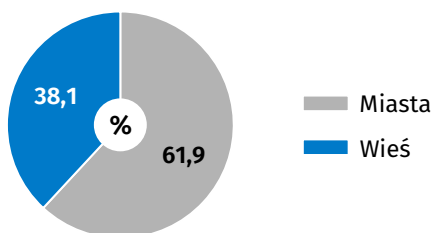

**8
MARCA
2018 R.**

DZIEŃ KOBIET

**DANE DOTYCZĄ
WOJEWÓDZTWA
PODLASKIEGO
W 2016 R.**

**OPRACOWANIE:
PODLASKI OŚRODEK
BADAŃ REGIONALNYCH**

KOBIETY WEDŁUG BIOLOGICZNYCH GRUP WIEKU^a

KOBIETY WEDŁUG MIEJSCA ZAMIESZKANIA^a

Mediana wieku kobiet^a: **42,4** roku

Przeciętna liczba lat dalszego trwania życia kobiet w momencie urodzenia: **82,8** roku

UDZIAŁ KOBIET W OGÓLNEJ LICZBIE LUDNOŚCI WEDŁUG POWIATÓW^a

^a Stan w dniu 31 XII. ^b Na podstawie Badania Aktywności Ekonomicznej Ludności; przeciętnie w roku. ^c W październiku.