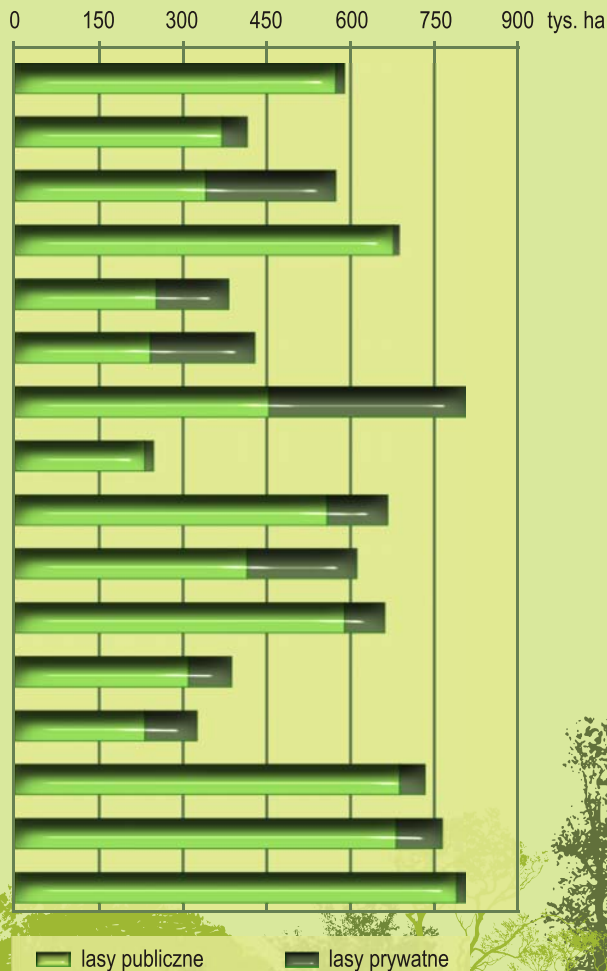

## POWIERZCHNIA GRUNTÓW LEŚNYCH

Stan w dniu 31 XII

<b>Ogółem w tys. ha</b> .....	<b>9296</b>
Lasy .....	9089
publiczne .....	7434
własność Skarbu Państwa .....	7350
w tym w zarządzie Lasów Państwowych .....	7068
własność gmin .....	84
prywatne .....	1655
Grunty związane z gospodarką leśną .....	207
<b>Lesistość w %</b> .....	<b>29,1</b>

## STRUKTURA WŁASNOŚCI LASÓW

Stan w dniu 31 XII

## POWIERZCHNIA LASÓW WEDŁUG WOJEWÓDZTW

Stan w dniu 31 XII

**STRUKTURA POWIERZCHNI LASÓW WEDŁUG GATUNKÓW PANUJĄCYCH (PRZEWAŻAJĄCYCH) W DRZEWOSTANIE<sup>a</sup>**

**STRUKTURA POWIERZCHNI LASÓW WEDŁUG WIEKU DRZEWOSTANÓW<sup>a</sup>**

## STRUKTURA POŻARÓW LASÓW WEDŁUG PRZYCZYN POWSTANIA