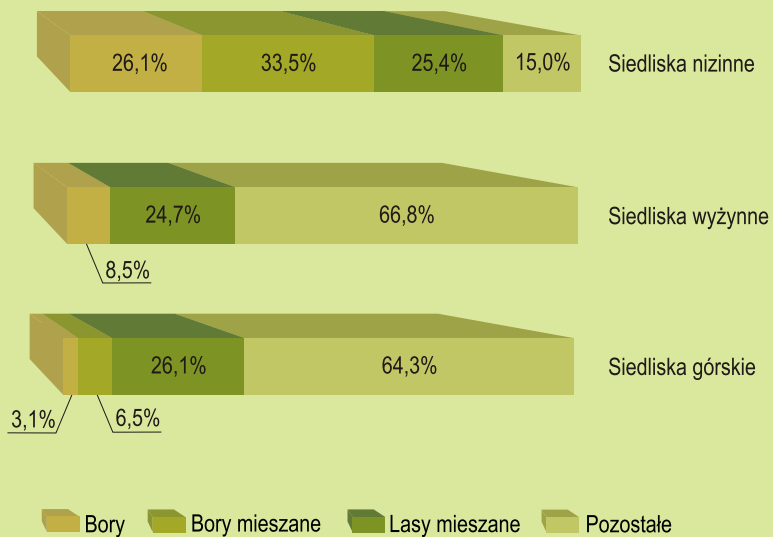

## POWIERZCHNIA LASÓW WEDŁUG WOJEWÓDZTW

Stan w dniu 31 XII

**STRUKTURA POWIERZCHNI LASÓW WEDŁUG GATUNKÓW PANUJĄCYCH (PRZEWAŻAJĄCYCH) W DRZEWOSTANIE<sup>a</sup>**

**STRUKTURA POWIERZCHNI LASÓW WEDŁUG WIEKU DRZEWOSTANÓW<sup>a</sup>**

**STRUKTURA POWIERZCHNI LASÓW WEDŁUG TYPÓW SIEDLISKOWYCH LASU<sup>a</sup>**

<sup>a</sup> Dane opracowano na podstawie wielkoobszarowej inwentaryzacji stanu lasów kraju przeprowadzonej w latach 2005-2009 przez Biuro Urządzenia Lasu i Geodezji Leśnej.