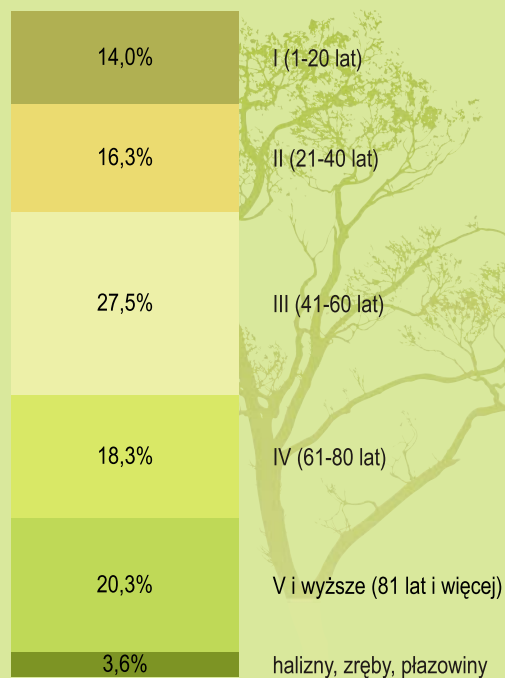

## STRUKTURA WŁASNOŚCI LASÓW

Stan w dniu 31 XII

## POWIERZCHNIA LASÓW WEDŁUG WOJEWÓDZTW

Stan w dniu 31 XII

**STRUKTURA POWIERZCHNI LASÓW WEDŁUG GATUNKÓW PANUJĄCYCH (PRZEWAŻAJĄCYCH) W DRZEWOSTANIE<sup>a</sup>**

**STRUKTURA POWIERZCHNI LASÓW WEDŁUG WIEKU DRZEWOSTANÓW<sup>a</sup>**

**STRUKTURA POWIERZCHNI LASÓW WEDŁUG TYPÓW SIEDLISKOWYCH LASU<sup>a</sup>**

<sup>a</sup> Dane opracowano na podstawie wielkoobszarowej inwentaryzacji stanu lasów kraju przeprowadzonej w latach 2005-2009 przez Biuro Urządzenia Lasu i Geodezji Leśnej.

## STRUKTURA POŻARÓW LASÓW WEDŁUG PRZYCZYN POWSTANIA