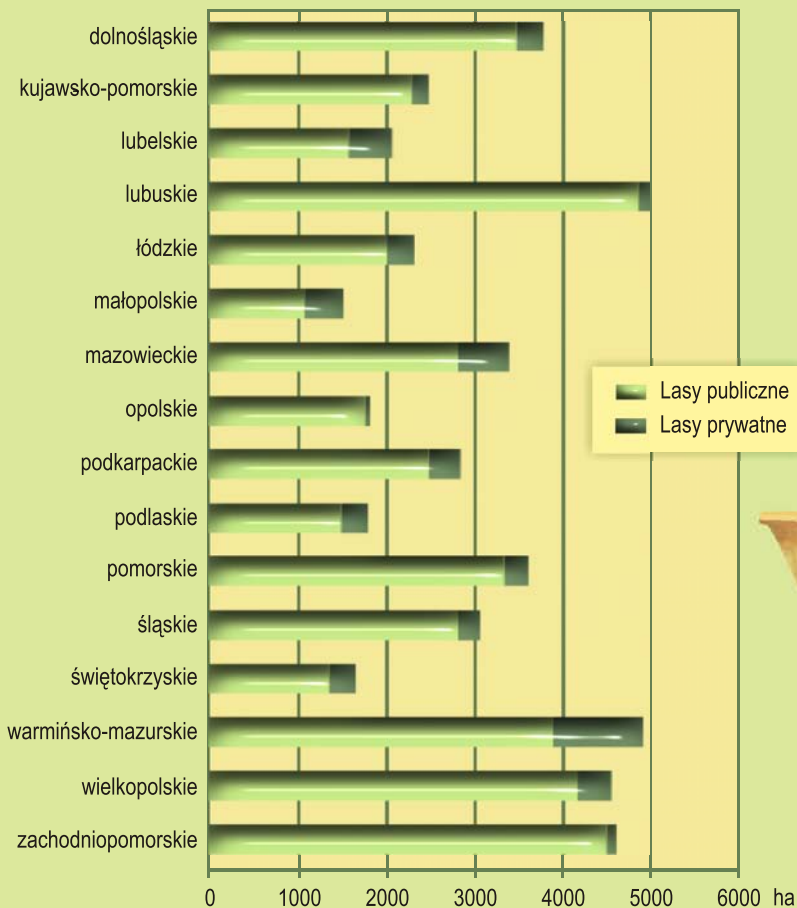

**STRUKTURA POWIERZCHNI LASÓW WEDŁUG TYPÓW SIEDLISKOWYCH LASU<sup>a</sup>**

<sup>a</sup> Dane opracowano na podstawie wielkoobszarowej inwentaryzacji stanu lasów kraju przeprowadzonej w latach 2005-2009 przez Biuro Urządzenia Lasu i Geodezji Leśnej.

## STRUKTURA POŻARÓW LASÓW WEDŁUG PRZYCZYN POWSTANIA

## STRUKTURA POŻARÓW LASÓW WEDŁUG KWARTAŁÓW

Źródło: dane Instytutu Badawczego Leśnictwa.

## ODNOWIENIA I ZALESIENIA WEDŁUG WOJEWÓDZTW