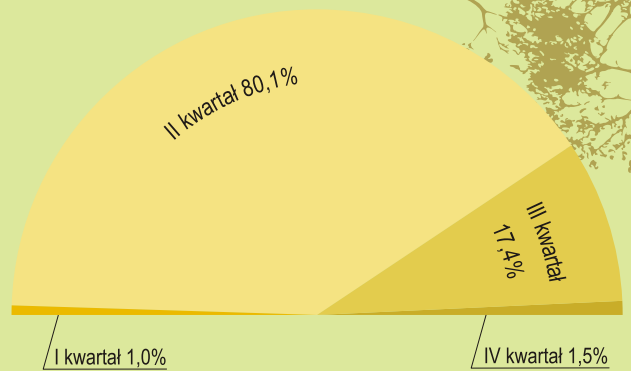

STRUKTURA POŻARÓW LASÓW WEDŁUG KWARTAŁÓW