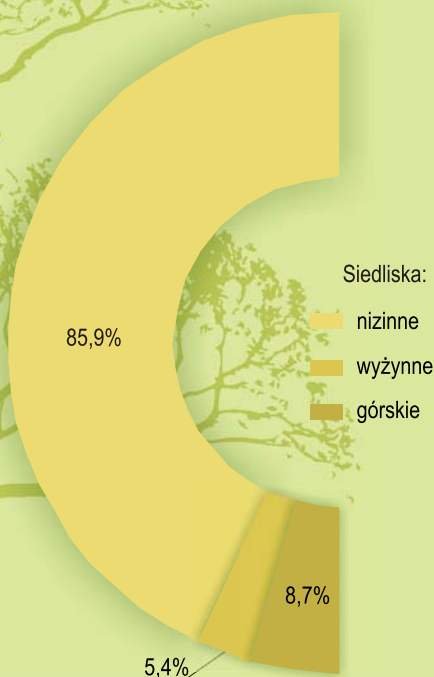

## STRUKTURA WŁASNOŚCI LASÓW

Stan w dniu 31 XII

## POWIERZCHNIA LASÓW WEDŁUG WOJEWÓDZTW

Stan w dniu 31 XII

**STRUKTURA POWIERZCHNI LASÓW WEDŁUG GATUNKÓW PANUJĄCYCH (PRZEWAŻAJĄCYCH) W DRZEWOSTANIE<sup>a</sup>**

**STRUKTURA POWIERZCHNI LASÓW WEDŁUG WIEKU DRZEWOSTANÓW<sup>a</sup>**

**STRUKTURA POWIERZCHNI LASÓW WEDŁUG TYPÓW SIEDLISKOWYCH LASU<sup>a</sup>**

<sup>a</sup> Dane opracowano na podstawie wielkoobszarowej inwentaryzacji stanu lasów kraju przeprowadzonej w latach 2005-2009 przez Biuro Urządzenia Lasu i Geodezji Leśnej.