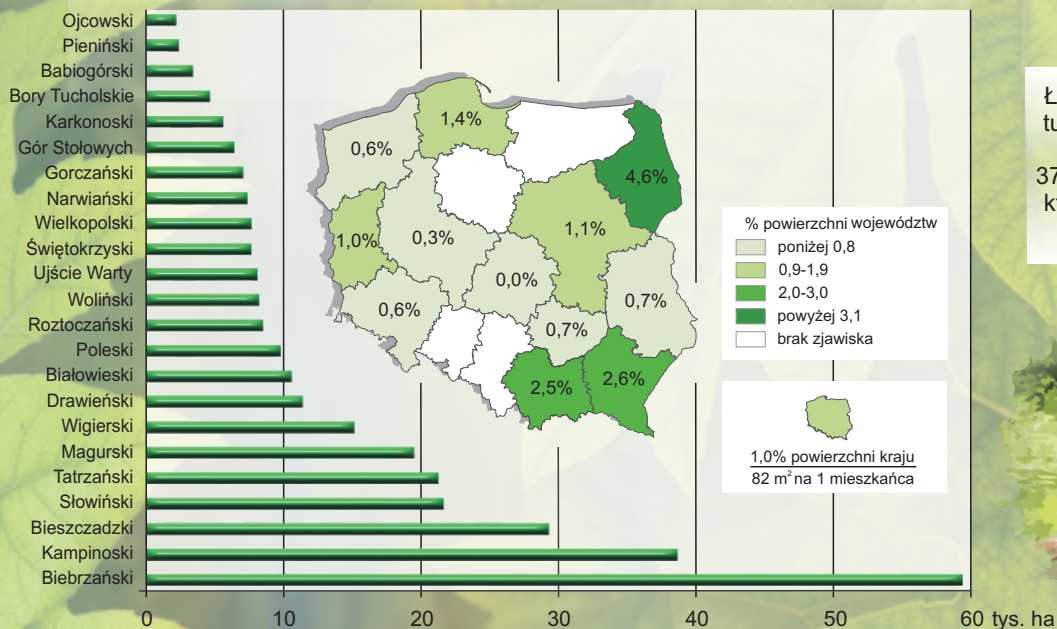

POWIERZCHNIA PARKÓW NARODOWYCH

Łączna długość szlaków turystycznych w parkach narodowych wynosiła 3728 km. Liczba turystów, którzy odwiedzili parki to 11799,5 tys. osób.^a

STRUKTURA POWIERZCHNI PARKÓW NARODOWYCH WEDŁUG KATEGORII OCHRONNOŚCI

STRUKTURA POWIERZCHNI PARKÓW NARODOWYCH WEDŁUG KATEGORII GRUNTÓW

STAN LICZEBNY WYBRANYCH ZWIERZĄT W PARKACH NARODOWYCH^a w sztukach

STRUKTURA POWIERZCHNI PARKÓW NARODOWYCH WEDŁUG FORM WŁASNOŚCI GRUNTÓW^a

^a Stan na 31 XII 2014 r., dane Ministerstwa Środowiska.