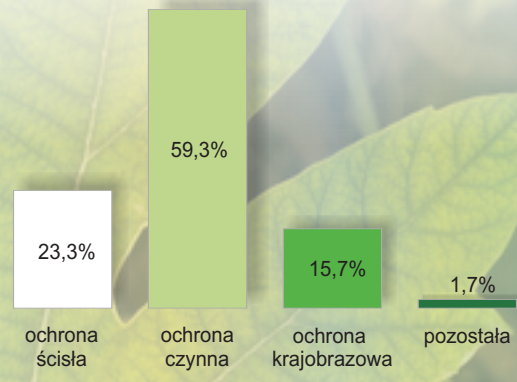

POWIERZCHNIA PARKÓW NARODOWYCH

Łączna długość szlaków turystycznych w parkach narodowych wynosiła 3728 km. Liczba turystów, którzy odwiedzili parki to 11799,5 tys. osób.^a

STRUKTURA POWIERZCHNI PARKÓW NARODOWYCH WEDŁUG KATEGORII OCHRONNOŚCI

STRUKTURA POWIERZCHNI PARKÓW NARODOWYCH WEDŁUG KATEGORII GRUNTÓW

STAN LICZEBNY WYBRANYCH ZWIERZĄT W PARKACH NARODOWYCH^a w sztukach

STRUKTURA POWIERZCHNI PARKÓW NARODOWYCH WEDŁUG FORM WŁASNOŚCI GRUNTÓW^a