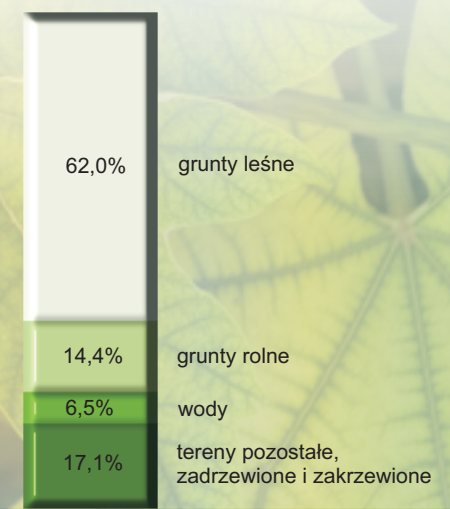

POWIERZCHNIA PARKÓW NARODOWYCH

Łączna długość szlaków turystycznych w parkach narodowych wynosiła 3728 km. Liczba turystów, którzy odwiedzili parki to 11799,5 tys. osób.^a

STRUKTURA POWIERZCHNI PARKÓW NARODOWYCH WEDŁUG KATEGORII OCHRONNOŚCI

STRUKTURA POWIERZCHNI PARKÓW NARODOWYCH WEDŁUG KATEGORII GRUNTÓW

STAN LICZEBNY WYBRANYCH ZWIERZĄT W PARKACH NARODOWYCH^a w sztukach

STRUKTURA POWIERZCHNI PARKÓW NARODOWYCH WEDŁUG FORM WŁASNOŚCI GRUNTÓW^a